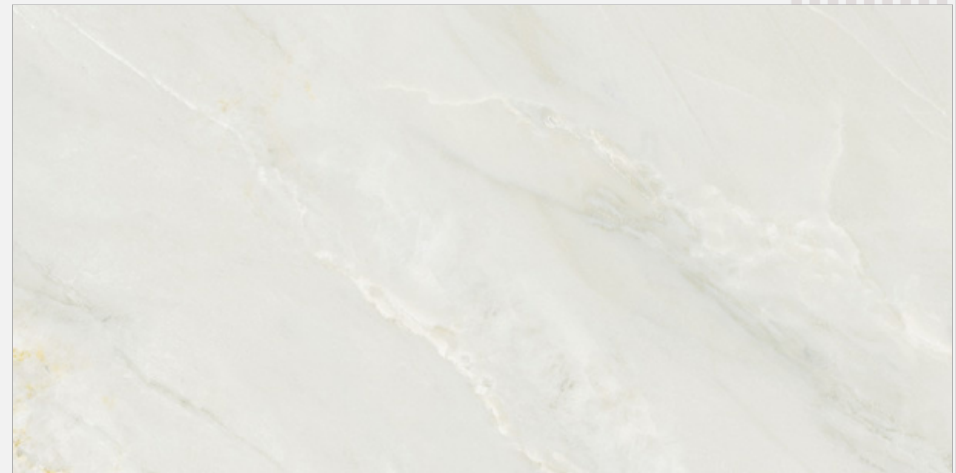

HAZELNUT IVORY

Faces : 8

600x
1200mm | Surface
Glossy

HAZELNUT NATUARL

Faces : 8

600x
1200mm | Surface
Glossy

LIMER NATUARL

Faces : 8