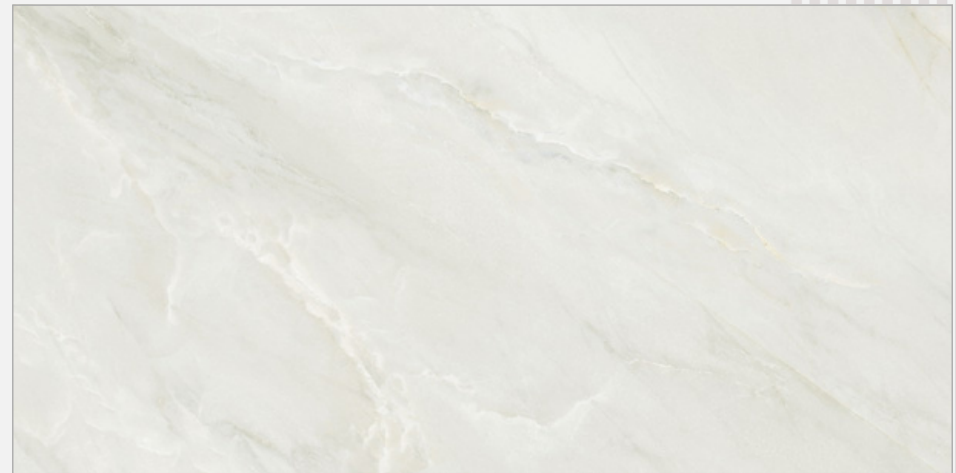

HAZELNUT IVORY

Faces : 8

600x
1200mm | Surface
Glossy

HAZELNUT NATUARL

Faces : 8

600x
1200mm | Surface
Glossy

LIMER NATUARL

Faces : 8